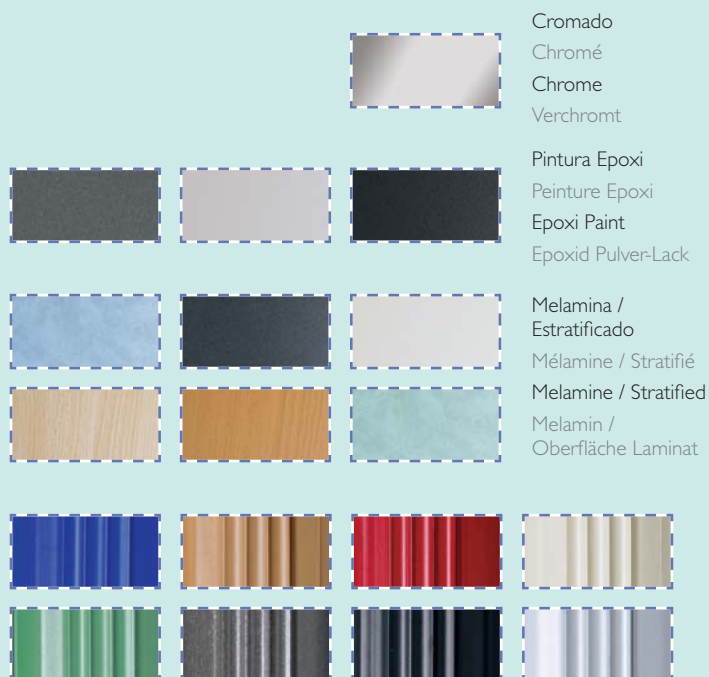

Melamina Haya Clara / Cromado
 Mélamine Hêtre Clair / Chromé
 Light Beech Melamine / Chrome
 Melamin Buche Hell / Verchromt

	Cromado Chromé Chrome Verchromt
	Pintura Epoxi Peinture Epoxi Epoxi Paint Epoxid Pulver-Lack
	Melamina / Estratificado Mélamine / Stratifié
	Melamine / Stratified Melamin / Oberfläche Laminat

Melamina Grafito / Grafito
Mélamine Graphite / Graphite
Graphite Melamine / Graphite
Melamin Anthrazit / Anthrazit Met.

Melamina Haya Clara / Cromado
Mélamine Hêtre Clair / Chromé
Light Beech Melamine / Chrome
Melamin Buche Hell / Verchromt

Teide

Melamina Grafito / Plata
 Mélamine Graphite / Argenté
 Graphite Melamine / Silver
 Melamin Anthrazit / Silber Met.

Melamina Gris / Grafito
 Mélamine Gris / Graphite
 Melamine Grey / Graphite
 Melamin Lichtgrau / Anthrazit