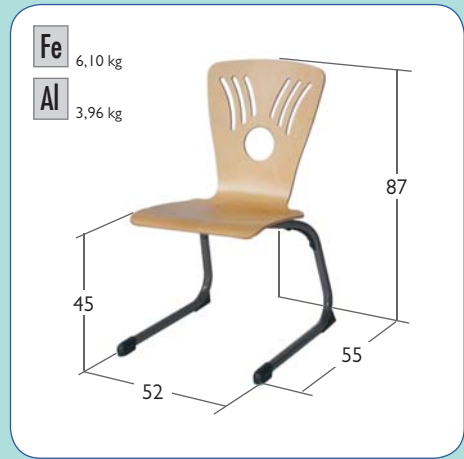

Madera Azul / Cromado
 Contreplaqué Bleu / Chromé
 Blue Wood / Chrome
 Holz Blau / Verchromt

Apilable
 Empilable
 Stackable
 Stapelbar

Navia

Madera Haya Natural / Grafito
 Contreplaqué Hêtre Naturel / Graphite
 Natural Beech Wood / Graphite
 Holz Buche Natur / Anthrazit Metallic