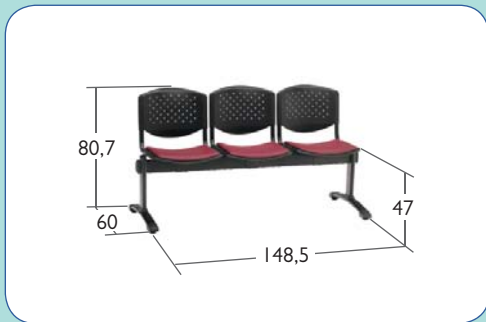

Tapizado M2 Ram 40 / Cromado
Tissu M2 Ram 40 / Chromé
Ram 40 M2-Fabric / Chrome
Bezug M2 Ram 40 / Verchromt