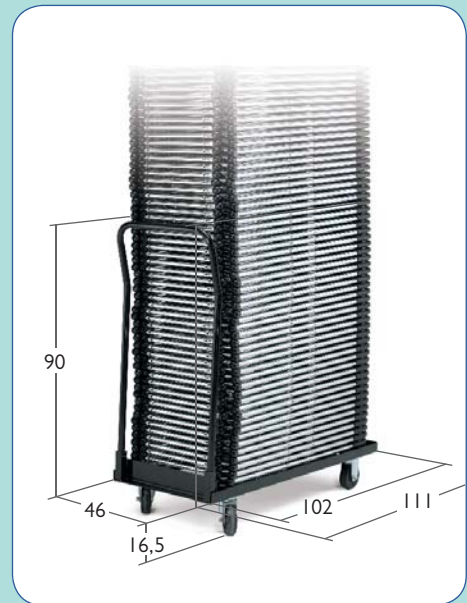

Plástico Negro / Cromado
Plastique Noir / Chromé
Black Plastic / Chrome
Kunststoff Schwarz / Verchromt