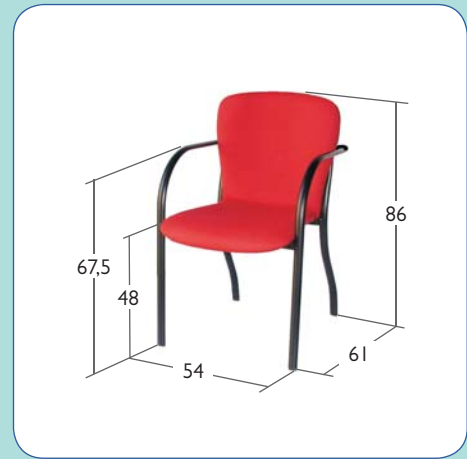

Unión de sillas
Pièce d'union
Linking braket
Reihenverbinder