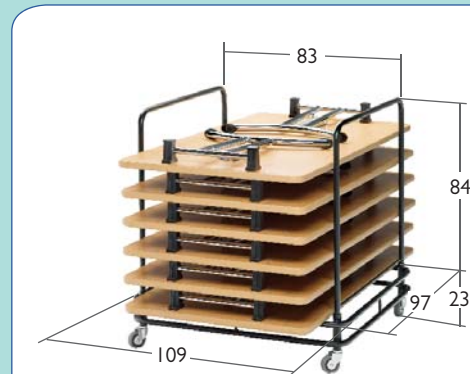

Aneto

Canto antichoque
Chat antichoc
Antishock Edge
Softkante

Melamina Haya Oscura / Negro
 Mélamine Hêtre Foncé / Noir
 Dark Beech Melamine / Black
 Melamin Buche Dunkel / Schwarz

Herraje unión
 Pièce d'union
 Linking Brackets
 Verbindungs-
 Beschläge