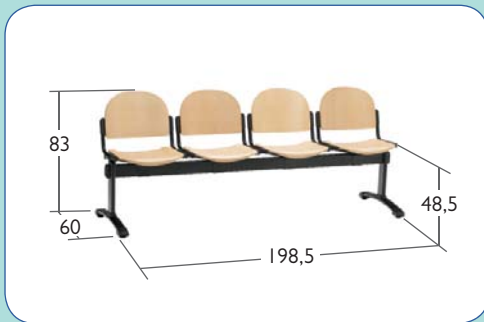

Madera Peral / Negro
Contreplaqué Poirier / Noir
Pear Wood / Black
Holz Birnbaum / Schwarz

Madera Peral / Negro
Contreplaqué Poirier / Noir
Pear Wood / Black
Holz Birnbaum / Schwarz

Bancada Odra

Tapizado M1 Kio 02 / Cromado
Tissu M1 Kio 02 / Chromé
Kio 02 M1-Fabric / Chrome
Bezug M1 Kio 02 /Verchromt