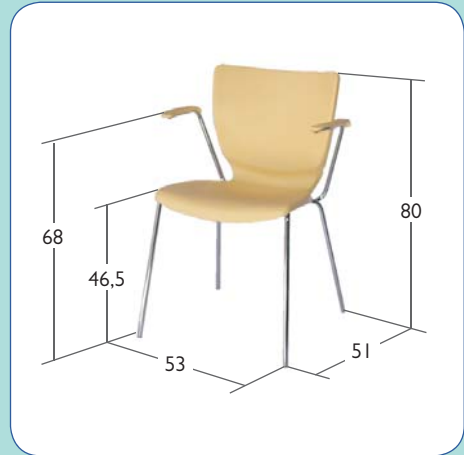

Apilable
 Empilable
 Stackable
 Stapelbar

Hito

Plástico Azul / Plata
Plastique Bleu / Argenté
Blue Plastick / Silver
Kunststoff Grün / Silber Metallic

Plástico Negro / Grafito
Plastique Noir / Graphite
Black Plastic / Graphite
Kunststoff Schwarz / Anthrazit Metallic