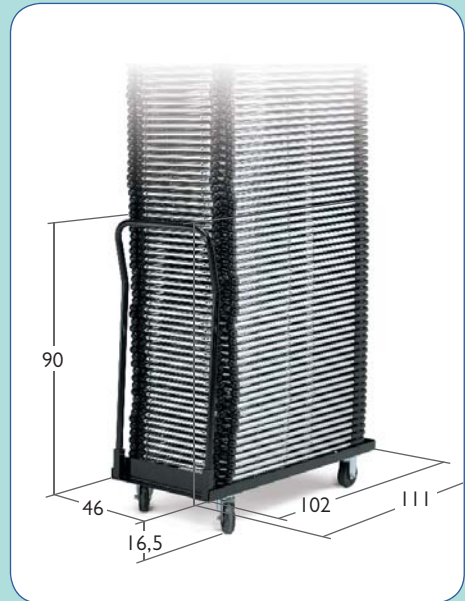

Lara

Plástico Negro / Cromado
 Plastique Noir / Chromé
 Black Plastic / Chrome
 Kunststoff Schwarz / Verchromt

Gancho de unión
 Pièce d'union
 Linking Bracket
 Verbindungsteil