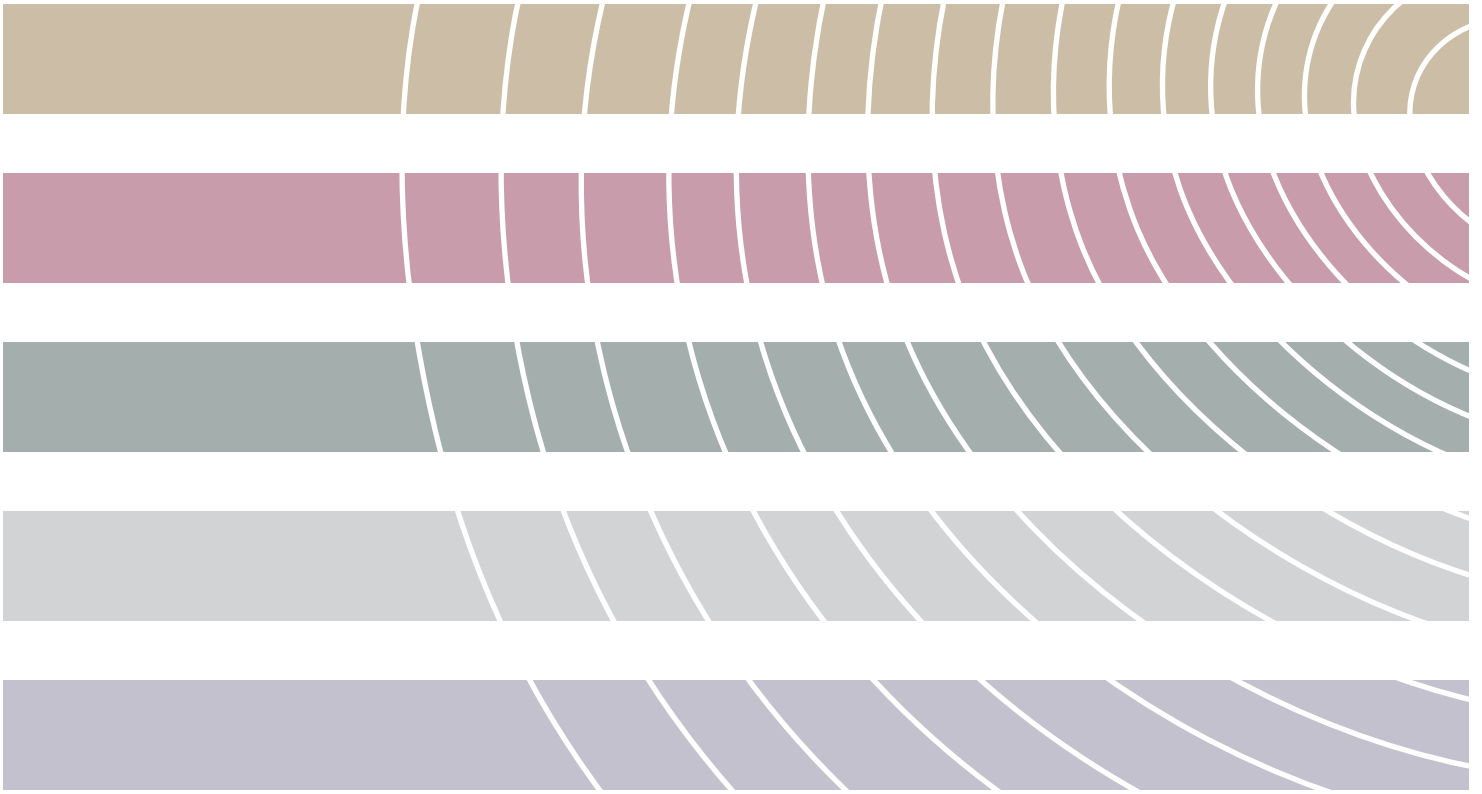

MOBEL LINEA

Ctra. de Guissona, km 1
25200 CERVERA (Lleida) SPAIN

T (+34) 973 53 00 50

F (+34) 973 53 06 49
mobel@mobellinea.es
www.mobellinea.es

Distribuidor / Distribuïdor / Distributeur / Dealer / Fachhändler