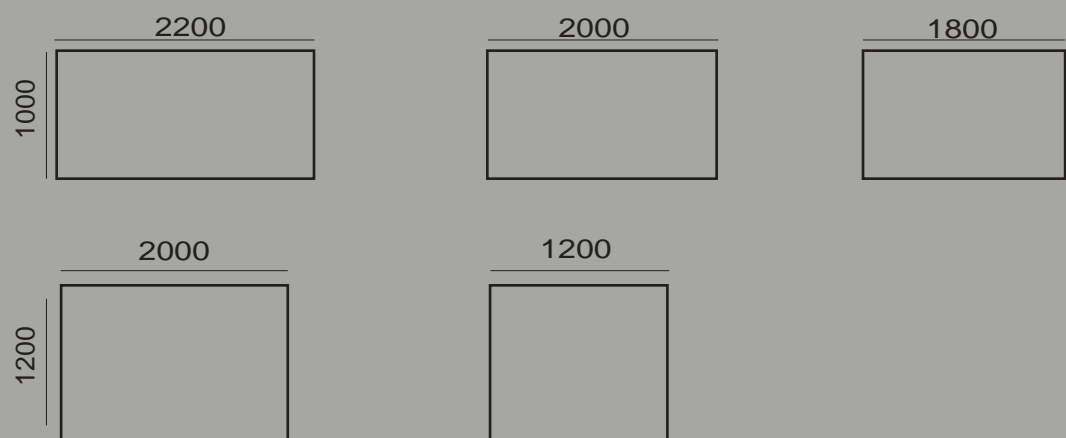

## Mesas rectas de 600 mm / Postes droits 600 mm

## Mesas reuniones / Postes de réunion

Mesas rectas de 800 mm / Postes droits 800 mm

Mesas rectas de 600 mm / Postes droits 600 mm

Alas de 600 mm / Retours 600 mm

Mesas compactas / Postes compacts

Mesas reuniones / Postes de réunion