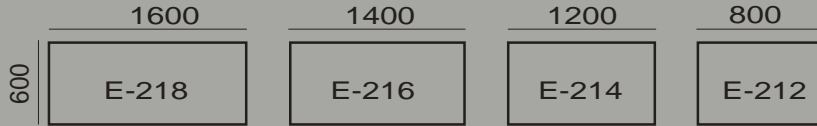

Mesas rectas de 600 mm / Postes droits 600 mm