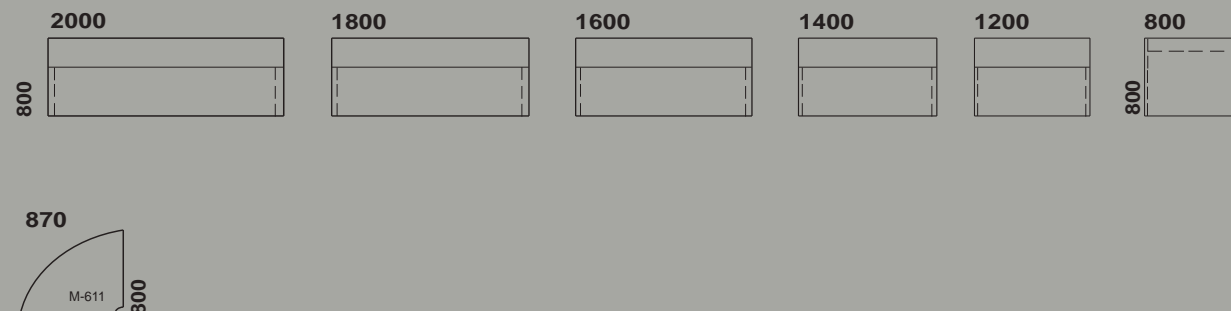

Mesas rectas de 800 mm / Postes droits 800 mm

Mesas rectas de 600 mm / Postes droits 600 mm

Alas de 600 mm / Retours 600 mm

Mesas compactas / Postes compacts

Mesas reuniones / Postes de réunion

Mostrador recepciones.

Mostrador recepciones.

Mesas de juntas amba-krono.

Melaminas (Grosor 25 mm y 19 mm) / Mélaminé épaisseur 25 mm et 19 mm.

Cristal (Grosor 11 mm) / Verre (épaisseur 11 mm)

Estructura / Structure