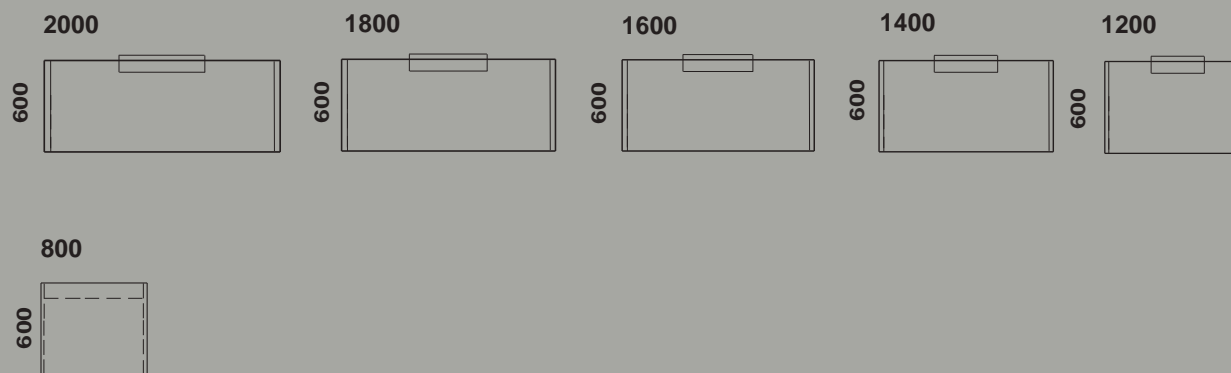

Mostrador recepciones.

Mostrador recepciones.