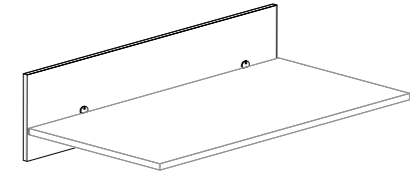

MESA RADIAL.
RADIAL DESK.
BUREAU COURBE.

160 x 100 x 75
180 x 100 x 75

MESA 90°.
90° COMPACT DESK.
PLAN COMPACT 90°.

140 x 120 x 75
160 x 120 x 75
160 x 140 x 75
160 x 160 x 75
180 x 120 x 75
180 x 140 x 75
180 x 160 x 75

ALA BUC DE 60.
RETURN PEDESTAL P60.
RETOUR ACCROCHÉ POUR CAISSON PORTEUR.

120 x 60 x 75

BANDEJA PASA CABLES HORIZONTAL.
HORIZONTAL CABLE TRAY.
GOULOTTE HORIZONTALE.

L105xW7,3xH2,9

BANDEJA PASA CABLES HORIZONTAL.
HORIZONTAL CABLE TRAY.
GOULOTTE HORIZONTALE.

L105xW7,3xH2,9

PANTALLA LATERAL.
SIDE SCREENS FOR INDIVIDUAL DESK.
ÉCRANS LATÉRAUX.

60 x 29 x 1,9
80 x 29 x 1,9

PANTALLA FRONTAL.
FRONTAL SCREENS.
ÉCRANS FRONTAUX.

120 x 35,6 x 1,9
140 x 35,6 x 1,9
160 x 35,6 x 1,9
180 x 35,6 x 1,9
200 x 35,6 x 1,9