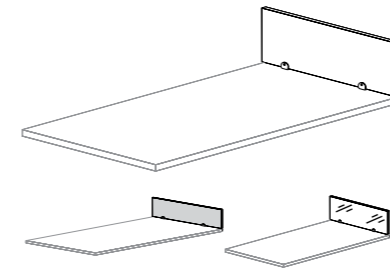

MESA RECTANGULAR.
RECTANGULAR DESK.
BUREAU RECTANGULAIRE.

80 x 80 x 75
120 x 80 x 75
140 x 80 x 75
160 x 80 x 75
180 x 80 x 75

ALA PARA MESA DE 80.
RETURN DESK FOR 80.
RETOUR ACCROCHÉ POUR BUREAUX P80.

80 x 60 x 75
100 x 60 x 75
120 x 60 x 75

MESA RADIAL.
RADIAL DESK.
BUREAU COURBE.

160 x 100 x 75
180 x 100 x 75

MESA 90°.
90° COMPACT DESK.
PLAN COMPACT 90°.

140 x 120 x 75
160 x 120 x 75
160 x 140 x 75
160 x 160 x 75
180 x 120 x 75
180 x 140 x 75
180 x 160 x 75

ALA BUC DE 60.
RETURN PEDESTAL P60.
RETOUR ACCROCHÉ POUR CAISSON PORTEUR.

120 x 60 x 75

BANDEJA PASA CABLES HORIZONTAL.
HORIZONTAL CABLE TRAY.
GOULOTTE HORIZONTALE.

L105xW7,3xH2,9

BANDEJA PASA CABLES HORIZONTAL.
HORIZONTAL CABLE TRAY.
GOULOTTE HORIZONTALE.

L105xW7,3xH2,9

PANTALLA LATERAL.
SIDE SCREENS FOR INDIVIDUAL DESK.
ÉCRANS LATÉRAUX.

60 x 29 x 1,9
80 x 29 x 1,9

PANTALLA FRONTAL.
FRONTAL SCREENS.
ÉCRANS FRONTAUX.

120 x 35,6 x 1,9
140 x 35,6 x 1,9
160 x 35,6 x 1,9
180 x 35,6 x 1,9
200 x 35,6 x 1,9