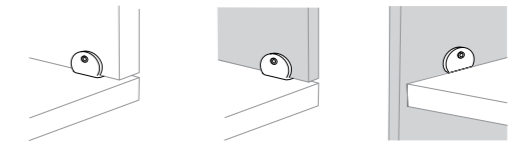

ALA BUC DE 60.
RETURN PEDESTAL P60.
RETOUR ACCROCHÉ POUR CAISSON PORTEUR.

120 x 60 x 75

BANDEJA PASA CABLES HORIZONTAL.
HORIZONTAL CABLE TRAY.
GOULOTTE HORIZONTALE.

L105xW7,3xH2,9

BANDEJA PASA CABLES HORIZONTAL.
HORIZONTAL CABLE TRAY.
GOULOTTE HORIZONTALE.

L105xW7,3xH2,9

PANTALLA LATERAL.
SIDE SCREENS FOR INDIVIDUAL DESK.
ÉCRANS LATÉRAUX.

60 x 29 x 1,9
80 x 29 x 1,9

PANTALLA FRONTAL.
FRONTAL SCREENS.
ÉCRANS FRONTAUX.

120 x 35,6 x 1,9
140 x 35,6 x 1,9
160 x 35,6 x 1,9
180 x 35,6 x 1,9
200 x 35,6 x 1,9

EXTENSIÓN SEMICIRCULAR.
SEMICIRCULAR EXTENSION.
LIAISON DEMI-RONDE.

80 x 80 x 75

UNIÓN ANGULAR 90° 80 / 80.
90°CONNECTOR 80/80.
ANGLE LIAISON 90° 80 / 80.

80 x 80 x 2,5